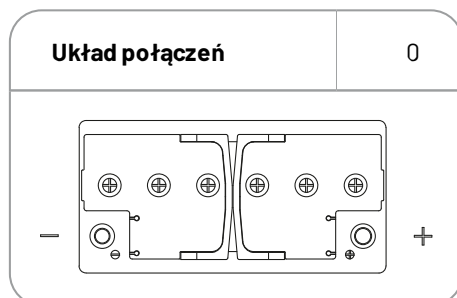

Specyfikacja techniczna akumulatora