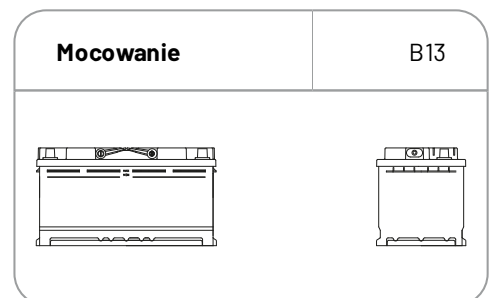

Specyfikacja techniczna akumulatora