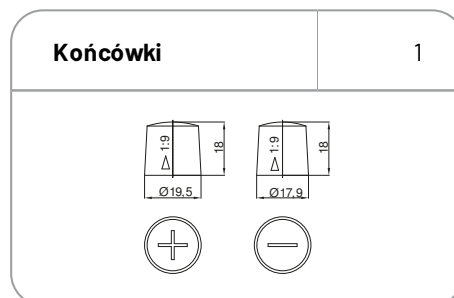

Specyfikacja techniczna akumulatora