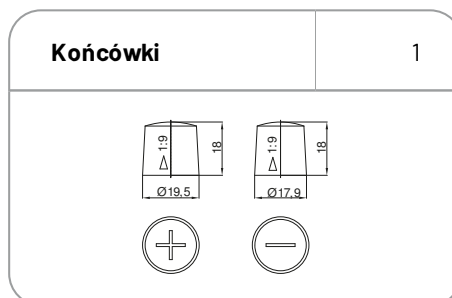

Specyfikacja techniczna akumulatora

Wprowadzający:

Five Star Polska Sp. z o.o. ul. Schonów 3, 41-200 Sosnowiec, tel. +48 32 294 41 00, biuro@fivestar.pl, NIP: 6443512073, KRS: 0000568212