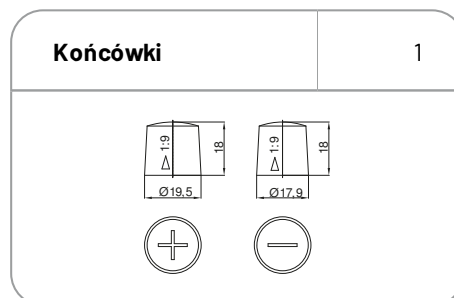

AKUMULATOR FIVE STAR ORIGINAL J600.1 R 105Ah / 840A / GR28

Kategoria: OSOBOWE

KTM: 57-616

Parametry

Numer katalogowy	57-616
Pojemność [Ah]	105
Napięcie [V]	12
Prąd rozruchowy [A]	840
Długość [mm]	335
Szerokość [mm]	175
Wysokość [mm]	216
Układ połączeń	0

Końcówki	1
Mocowanie	B01
Wskaźnik naładowania	-
Typ obudowy	GR28
Typ pokrywy	PUSH-IN-PLUGS
EAN	5902510491208
Gwarancja [miesiące]	30

Specyfikacja techniczna akumulatora

Wprowadzający:

Five Star Polska Sp. z o.o. ul. Schonów 3, 41-200 Sosnowiec, tel. +48 32 294 41 00, biuro@fivestar.pl, NIP: 6443512073, KRS: 0000568212