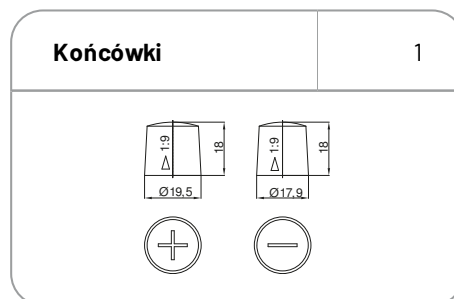

FIVE STAR ORIGINAL

Najbardziej rozpowszechniona linia akumulatorów o wysokich parametrach technicznych. Wyższe prądy rozruchu. Produkowana przy użyciu najlepszych surowców i technologii. Akumulatory o pojemności do 105 Ah, wykonane w technologii Ca / Ca.

AKUMULATOR FIVE STAR ORIGINAL 625 R IVECO 125Ah / 920A / Compact

Kategoria: CIĘŻAROWE

KTM: 57-554

Parametry

Numer katalogowy	57-554
Pojemność [Ah]	125
Napięcie [V]	12
Prąd rozruchowy [A]	920
Długość [mm]	350
Szerokość [mm]	175
Wysokość [mm]	230
Układ połączeń	0

Końcówki	1
Mocowanie	B01
Wskaźnik naładowania	-
Typ obudowy	COMPACT 90
Typ pokrywy	PUSH-IN-PLUGS
EAN	5902510491079
Gwarancja [miesiące]	18

Specyfikacja techniczna akumulatora

Wprowadzający:

Five Star Polska Sp. z o.o. ul. Schonów 3, 41-200 Sosnowiec, tel. +48 32 294 41 00, biuro@fivestar.pl, NIP: 6443512073, KRS: 0000568212