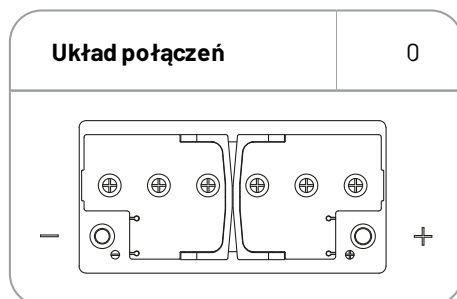

AKUMULATOR FIVE STAR ORIGINAL 625 R IVECO 125Ah / 920A / Compact

Kategoria: CIĘŻAROWE

KTM: 57-554

Parametry

Numer katalogowy	57-554
Pojemność [Ah]	125
Napięcie [V]	12
Prąd rozruchowy [A]	920
Długość [mm]	350
Szerokość [mm]	175
Wysokość [mm]	230
Układ połączeń	0

Końcówki	1
Mocowanie	B01
Wskaźnik naładowania	-
Typ obudowy	COMPACT 90
Typ pokrywy	PUSH-IN-PLUGS
EAN	5902510491079
Gwarancja [miesiące]	18

Specyfikacja techniczna akumulatora

Wprowadzający:

Five Star Polska Sp. z o.o. ul. Schonów 3, 41-200 Sosnowiec, tel. +48 32 294 41 00, biuro@fivestar.pl, NIP: 6443512073, KRS: 0000568212