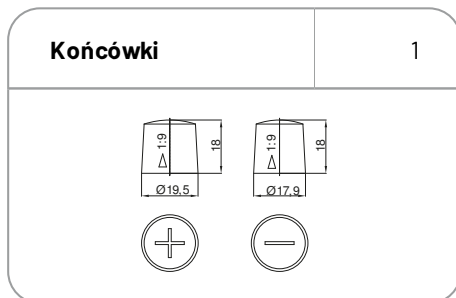

Specyfikacja techniczna akumulatora

Wprowadzający:

Five Star Polska Sp. z o.o. ul. Schonów 3, 41-200 Sosnowiec, tel. +48 32 294 41 00, biuro@fivestar.pl, NIP: 6443512073, KRS: 0000568212