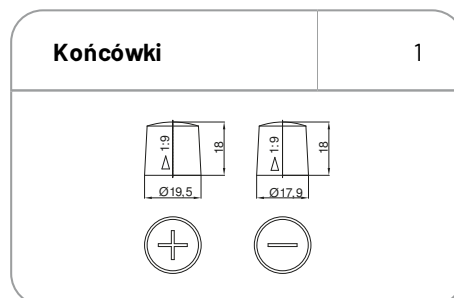

Specyfikacja techniczna akumulatora

Wprowadzający:

Five Star Polska Sp. z o.o. ul. Schonów 3, 41-200 Sosnowiec, tel. +48 32 294 41 00, biuro@fivestar.pl, NIP: 6443512073, KRS: 0000568212